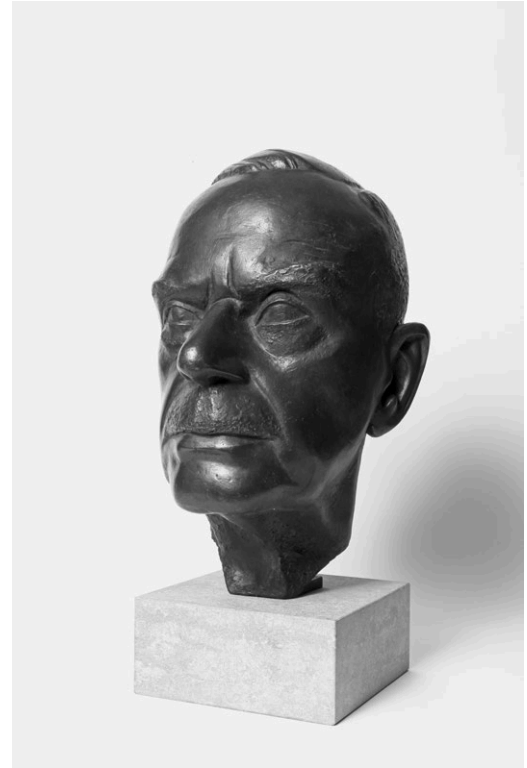

Andreas Henn · Kunsthandel · Galerie

Einladung zur Ausstellung

DICHTER, MALER, PHILOSOPHEN

Bildhauerportraits

Mechthild Ehmann
(*1963)
Prof. Kurt Hesseberg
(1908–1994)
Bronze, um 1992
Höhe 36 cm

Gustav Seitz
(1906–1969)
Thomas Mann
(1875–1955)
Bronze, 1955
Höhe 39 cm
Werkverzeichnis Nr. G 341

Auswahl der Portraitierten:

Prof. Rudolf Daudert, Prof. Gerhard Ertl,
Jakob Wilhelm Fehrle, Hope Foye,
Dr. Berthold Hallmaier, Karl August von Hardenberg,
Prof. Kurt Hesseberg, Gerd Jedermann,
Ernst Jünger, Oskar Kokoschka, Thomas Mann,
Reinhold Nägele, Prof. Christiane Nüsslein-Volhard,
Eduardo Paolozzi, Gioachino Antonio Rossini und
Martin Walser

Gerold Jäggle

(*1961)

Martin Walser

(*1927)

Bronze, 2012

Höhe 50 cm

Abbildung rechts:

Jakob Wilhelm Fehrle

(1884–1974)

Mädchenkopf

Steinguss, 1946

Höhe 33 cm

Die Ausstellung zeigt plastische Portraits
von Mechthild Ehmann, Ubbo Enninga,
Jakob Wilhelm Fehrle, Gerold Jäggle,
Karl-Henning Seemann, Gustav Seitz u. a.