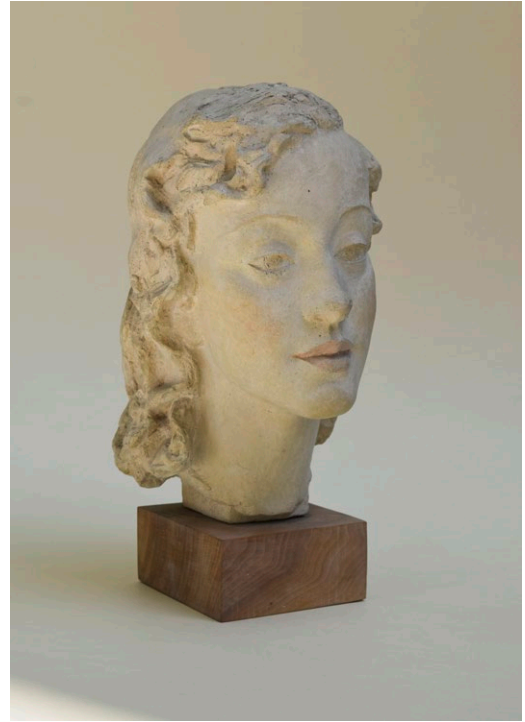

Andreas Henn · Kunsthandel · Galerie

Einladung zur Ausstellung

DICHTER, MALER, PHILOSOPHEN

Bildhauerportraits

Mechthild Ehmann
(*1963)
Prof. Kurt Hesseberg
(1908–1994)
Bronze, um 1992
Höhe 36 cm

Gustav Seitz
(1906–1969)
Thomas Mann
(1875–1955)
Bronze, 1955
Höhe 39 cm
Werkverzeichnis Nr. G 341

Gerold Jäggle

(*1961)

Martin Walser

(*1927)

Bronze, 2012

Höhe 50 cm

Abbildung rechts:

Jakob Wilhelm Fehrle

(1884–1974)

Mädchenkopf

Steinguss, 1946

Höhe 33 cm

Die Ausstellung zeigt plastische Portraits
von Mechthild Ehmann, Ubbo Enninga,
Jakob Wilhelm Fehrle, Gerold Jäggle,
Karl-Henning Seemann, Gustav Seitz u. a.